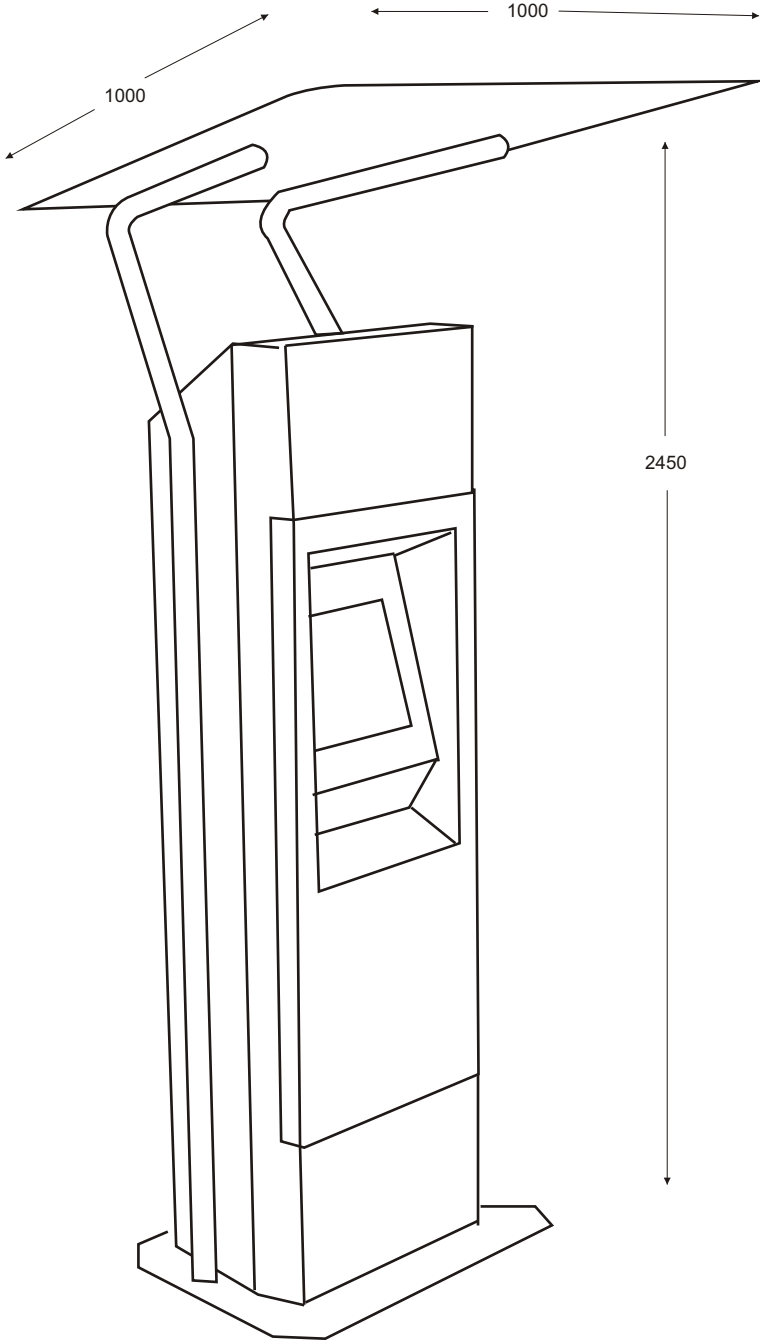

## smart6500

Dış mekan kiosk (Outdoor Kiosk) olarak geliştirilen 6500 serisi, bir dış mekan kioskundan beklenen tüm üstün özellikleri size sunar. Kentiçi bilgi terminalleri ve kentiçi dijital servisler için idealdir.

**standart donanım:**

- Dış ortam şartlarına dayanıklı, su geçirmez metal kabin(IP65)
- Darbelere dayanıklı çelik klavye(IP65)
- 15" LCD TFT Panel (ops. 17")
- Infrared Touch Screen
- Inter Atom 1.6 GHZ İşlemci
- 1 GB 667MHZ DDR2 RAM (ops. 2 Gb)
- 160 GB 5400 RPM 2,5" Hard Disk
- On board 256 MB VGA
- On board 10/100 Ethernet

**Yükseklik:** 245 cm

**Genişlik:** 100 cm (tepelikle beraber)

**Derinlik:** 100 (tepelikle beraber)

**Ağırlık:** 90 kg