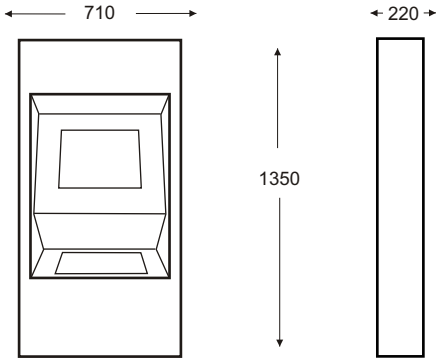

standart donanım:

- Dış ortam şartlarına dayanıklı, su geçirmez metal kabin(IP65)
- Darbelere dayanıklı çelik klavye(IP65)
- 15" LCD TFT Panel (ops. 17")
- Infrared Touch Screen
- Intel Atom 1,8 GHZ CPU
- 2 GB RAM
- 320 GB 2,5" Hard Disk
- On board 10/100 Ethernet

5010

Yükseklik: 200 cm

Genişlik: 71 cm

Derinlik: 22

Ağırlık: 75 kg

5300

Yükseklik: 135 cm

Genişlik: 71 cm

Derinlik: 22 cm

Ağırlık: 40 kg