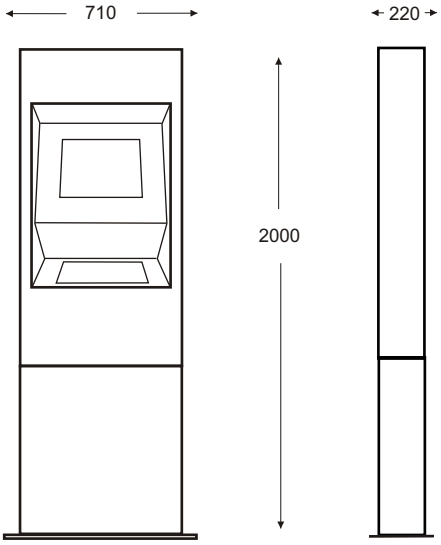

standart donanım:

- Dış ortam şartlarına dayanıklı, su geçirmez metal kabin(IP65)
- Darbelere dayanıklı çelik klavye(IP65)
- 15" LCD TFT Panel (ops. 17")
- Infrared Touch Screen
- Intel Atom 1,8 GHZ CPU
- 2 GB RAM
- 320 GB 2,5" Hard Disk
- On board 10/100 Ethernet

5010

Yükseklik: 200 cm

Genişlik: 71 cm

Derinlik: 22

Ağırlık: 75 kg

5300

Yükseklik: 135 cm

Genişlik: 71 cm

Derinlik: 22 cm

Ağırlık: 40 kg