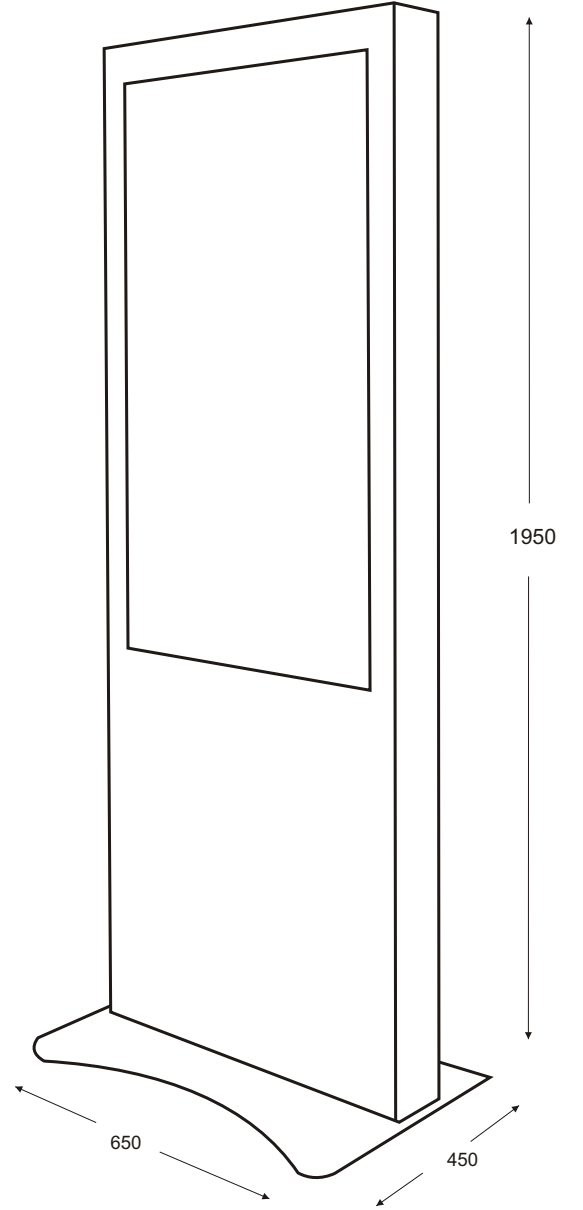

Ekran seçenekleri 32", 42" ve 46" olarak sunulmaktadır.

Standart Donanım:

- Arkadan açılabilen, ayaklı metal gövde,
- Arkadan ışıklı logo uygulanabilen pleksi ön panel
- 32", 42" veya 46" LCD Ekran
- Intel Core2Duo İşlemci
- 2 GB RAM
- 500 GB 2,5" Hard Disk
- On board 10/100/1000 Ethernet

Yükseklik: 195 cm

Genişlik: 65 cm (taban)

Derinlik: 45 cm (taban)

Ağırlık: 56 kg