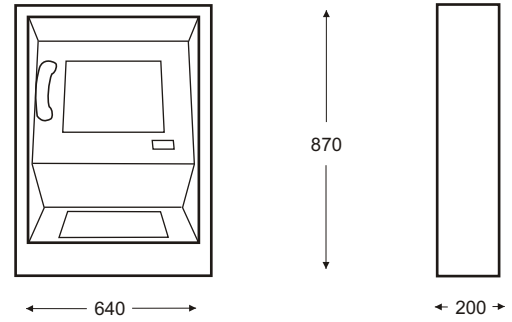

5510-A

5530-A

- IP Telefon
- Kart Okuyucu

5510

5530

- IP Telefon
- Kart Okuyucu

Yükseklik: 200 cm

Genişlik: 80 cm (tepelik)

Derinlik: 80 cm (tepelik)

Ağırlık: 50 kg

Yükseklik: 87 cm

Genişlik: 64 cm

Derinlik: 20 cm

Ağırlık: 30 kg