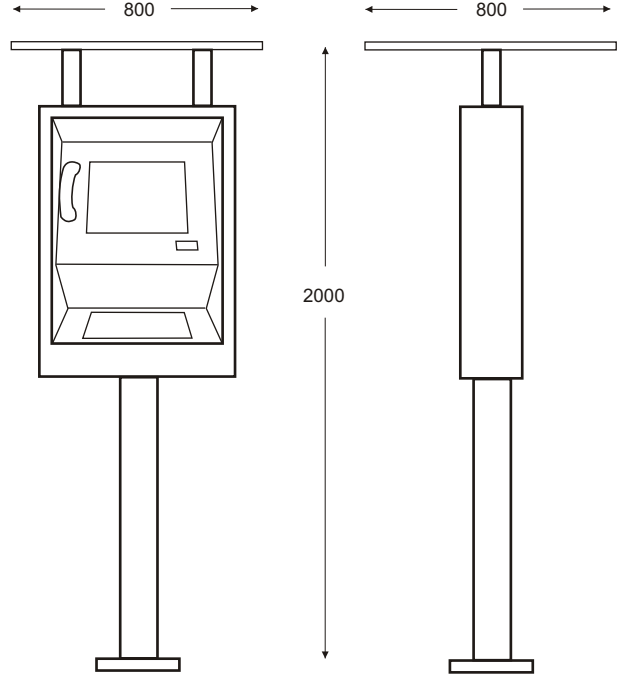

smart5500

Dış mekan kiosk (Outdoor Kiosk) uygulamaları için geliştirilen 5500 serisi, dış mekan uygulamalarında size pratik ve hızlı çözümler sağlar.

standart donanım:

- Dış ortam şartlarına dayanıklı, su geçirmez metal kabin
- Darbelere dayanıklı çelik klavye
- 15" LCD TFT Panel (ops. 17")
- Infrared Touch Screen
- 2 Watt stereo amfili, multimedya hoparlör
- Intel I845GV Chipset
- Intel Celeron D 2.6 GHZ İşlemci (ops. P4)
- 256 MB 400MHZ DDR RAM (ops. 512 MB)
- 30 GB 2,5" Hard Disk
- On board 64 MB VGA
- On board 10/100 Ethernet

5510-A

5530-A

- IP Telefon
- Kart Okuyucu

5510

5530

- IP Telefon
- Kart Okuyucu

Yükseklik: 200 cm

Genişlik: 80 cm (tepelik)

Derinlik: 80 cm (tepelik)

Ağırlık: 50 kg

Yükseklik: 87 cm

Genişlik: 64 cm

Derinlik: 20 cm

Ağırlık: 30 kg