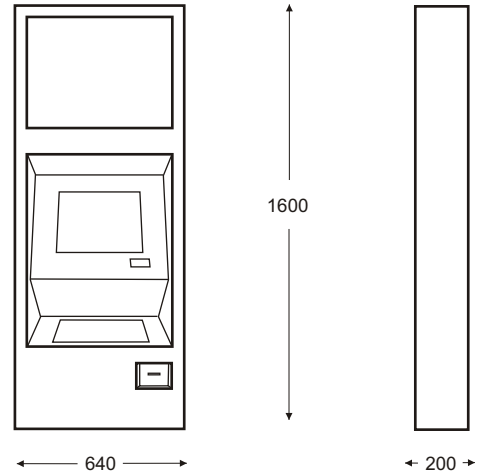

**ek donanım:**

- IP Telefon
- Kart Okuyucu (manyetik veya hybrid seçenekleri)
- Termal Yazıcı (56 mm veya 100 mm kağıt genişliği seçenekleri)

Smart5000 serisi IP telefon, kart okuyucu, termal yazıcı ve reklam panosu barındıran, ayaklı veya duvara monte modelleriyle sunulmaktadır.

5010-A

5030-AT

- IP Telefon
- Kart Okuyucu
- Termal Yazıcı

5010

5030

- IP Telefon
- Kart Okuyucu
- Termal Yazıcı

**Yükseklik:** 237 cm

**Genişlik:** 100 cm (tepelik)

**Derinlik:** 100 cm (tepelik)

**Ağırlık:** 65 kg

**Yükseklik:** 160 cm

**Genişlik:** 64 cm

**Derinlik:** 20 cm

**Ağırlık:** 50 kg