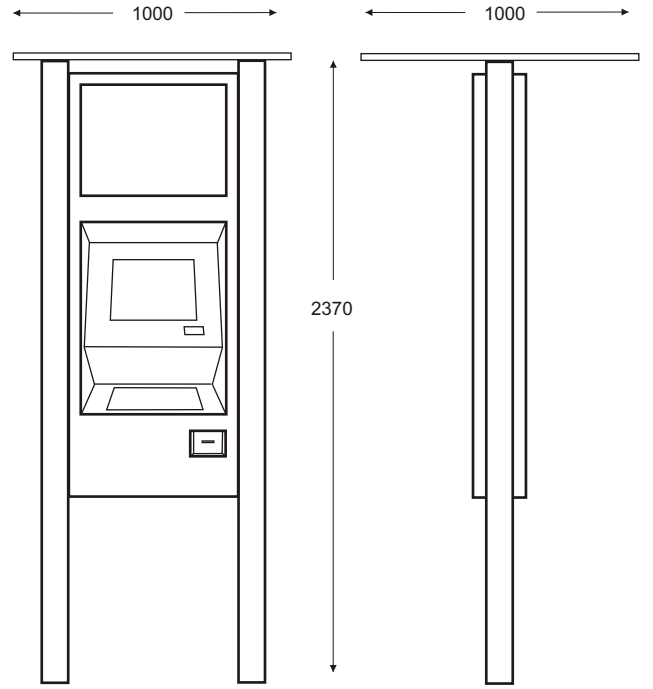

## smart5000

Dış mekan kiosk (Outdoor Kiosk) olarak geliştirilen 5000 serisi, bir dış mekan kioskundan beklenen tüm üstün özellikleri size sunar.

**standart donanım:**

- Arkadan ışıklı reklam panosu (ops. 36" LCD panel yerleştirilebilir)
- Dış ortam şartlarına dayanıklı, su geçirmez metal kabin
- Darbelere dayanıklı çelik klavye
- 15" LCD TFT Panel (ops. 17")
- Infrared Touch Screen
- 2 watt stereo amfili, multimedya hoparlör
- Intel İ845GV Chipset
- Intel Celeron D 2.6 GHZ İşlemci (ops. P4)
- 256 MB 400MHZ DDR RAM (ops. 512 MB)
- 30 GB 2,5" Hard Disk
- On board 64 MB VGA
- On board 10/100 Ethernet

**ek donanım:**

- IP Telefon
- Kart Okuyucu (manyetik veya hybrid seçenekleri)
- Termal Yazıcı (56 mm veya 100 mm kağıt genişliği seçenekleri)

Smart5000 serisi IP telefon, kart okuyucu, termal yazıcı ve reklam panosu barındıran, ayaklı veya duvara monte modelleriyle sunulmaktadır.

5010-A

5030-AT

- IP Telefon
- Kart Okuyucu
- Termal Yazıcı

5010

5030

- IP Telefon
- Kart Okuyucu
- Termal Yazıcı

**Yükseklik:** 237 cm

**Genişlik:** 100 cm (tepelik)

**Derinlik:** 100 cm (tepelik)

**Ağırlık:** 65 kg

**Yükseklik:** 160 cm

**Genişlik:** 64 cm

**Derinlik:** 20 cm

**Ağırlık:** 50 kg