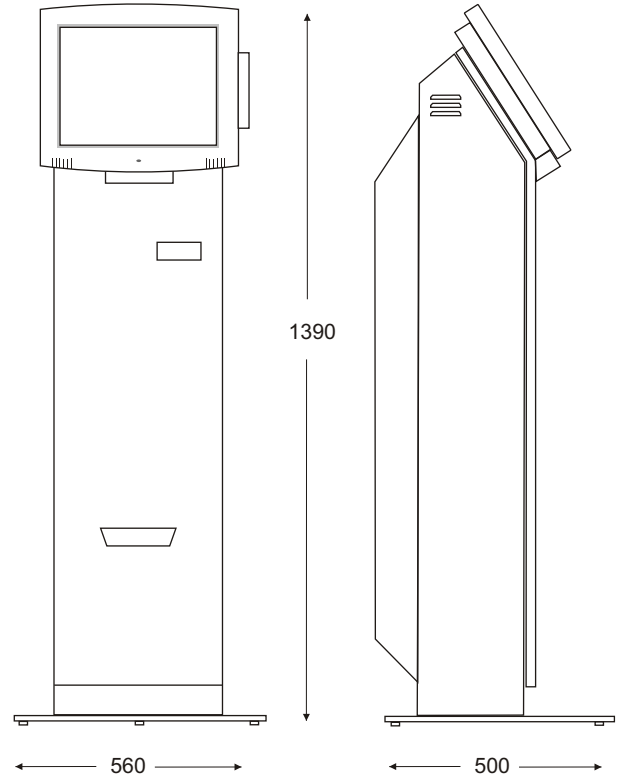

**Standart Donanım:**

- Plastik ekran çerçevesi, metal gövdeli kabin yapısı
- Önden açılabilir, raylı ön kapak
- 10 mm metal taban (yüksekliği ayarlanabilir, yere sabitlenebilir)
- 15" LCD TFT, Infrared dokunmatik ekran
- 2 watt stereo amfili, multimedya hoparlörler
- Intel Atom 1.6 GHZ işlemci
- 1 GB 667 MHZ DDR2 RAM
- 160 GB 5400 RPM 2,5" Hard Disk
- Plastik Kart Baskı ve Kodlama Mekanizması
- On board 256 MB VGA
- On board 10/100 Ethernet (Ops. Wireless)

**MODELLER:****smart3000-CA10****Baskı Şekli:** Tek yüze, tek renk**Baskı Hızı:** 6sn**Kart Kapasitesi:** 100 adet**smart3000-CA20****Baskı Şekli:** Tek yüze, dört renk**Baskı Hızı:** renkli baskı 26sn, tek renk baskı 4sn**Kart Kapasitesi:** 100 adet**smart3000-CA30****Baskı Şekli:** Çift yüze, dört renk**Baskı Hızı:** Ön yüze renkli, arka yüze tek renk 35sn. Ön yüze renkli 26sn**Kart Kapasitesi:** 100 adet**Yükseklik:** 139 cm**Genişlik:** 56 cm (taban)**Derinlik:** 50 cm**Ağırlık:** 70 kg