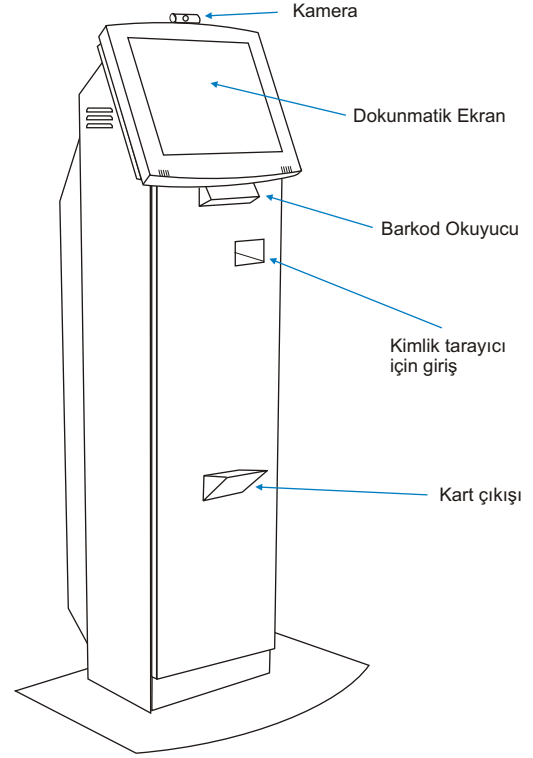

Standart Donanım:

- Plastik ekran çerçevesi, metal gövdeli kabin yapısı
- Önden açılabilir, raylı ön kapak
- 10 mm metal taban (yüksekliği ayarlanabilir, yere sabitlenebilir)
- 15" LCD TFT, Infrared dokunmatik ekran
- 2 watt stereo amfili, multimedya hoparlörler
- Intel Atom 1.6 GHZ işlemci
- 1 GB 667 MHZ DDR2 RAM
- 160 GB 5400 RPM 2,5" Hard Disk
- Plastik Kart Baskı ve Kodlama Mekanizması
- On board 256 MB VGA
- On board 10/100 Ethernet (Ops. Wireless)

Opsiyonel Donanım:

- Kimlik Tarama Ünitesi
- Dijital Kamera
- Manyetik Kart Okuyucu (3 Track)
- RFID ve Proximity Kart Okuyucu
- Hybrid Kart Okuyucu (manyetik & smart & mifare)
- Termal Yazıcı (60 mm, 80mm)
- Barkod Okuyucu (Omni Directional)
- Metal Kiosk Klavyesi (Barkod okuyuculu opsiyonlarda kullanılamaz)
- Telefon Ahizesi

MODELLER:

smart3000-CA10

Baskı Şekli: Tek yüze, tek renk

Baskı Hızı: 6sn

Kart Kapasitesi: 100 adet

smart3000-CA20

Baskı Şekli: Tek yüze, dört renk

Baskı Hızı: renkli baskı 26sn, tek renk baskı 4sn

Kart Kapasitesi: 100 adet

smart3000-CA30

Baskı Şekli: Çift yüze, dört renk

Baskı Hızı: Ön yüze renkli, arka yüze tek renk 35sn. Ön yüze renkli 26sn

Kart Kapasitesi: 100 adet

Yükseklik: 139 cm

Genişlik: 56 cm (taban)

Derinlik: 50 cm

Ağırlık: 70 kg